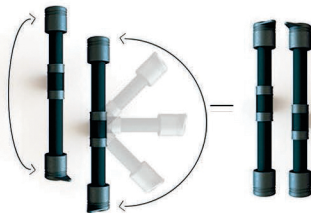

INSTRUÇÃO DE MONTAGEM

X10SP

Monte os tubos com batentes na parte superior.
E os tubos sem batentes na parte inferior.

ASK CONFIANÇA QUE
ATRAVESSA O TEMPO

Indústria Kodato & Kodato Ltda | CNPJ: 35.921.402/0001-03 | ☎ 24 2251-7050 | 📞 24 24 2251-7050